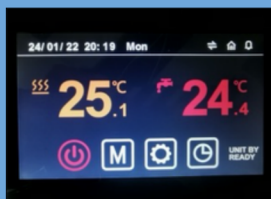

limaklimabolt.hu

Lima Zenith 9.5 R32-1

Wi-Fi
Érintő
kijelzős
kezelő

Elsőosztályú Teljesítmény és Hatékonyság

A Zenith 9.5 R32 - 1 modell kiváló teljesítményt nyújt, akár 9,4 kW fűtési és 8,57 kW hűtési kapacitással. Ez garantálja a kényelmet minden időjárási körülmény között. A hőmérsékleti viszonyok A7 °C /W35 °C mellett a COP értéke 4,56-5,70 W/W között mozog, ami kimagasló energiahatékonyságot jelent.

Alacsony Zajszint

A Zenith 9.5 R32 - 1 modell tervezésénél különös figyelmet fordítottunk a zajcsökkentésre. Az eredmény egy rendkívül csendes működésű berendezés, amelynek hangnyomásszintje 46 - 53,2 dB(A) között van, így biztosítva a zavartalan kényelmet.

Smart Grid Ready: Képes napelemes rendszerekkel összekapcsolódni, maximalizálva az energiateljesítményt a bruttó elszámolásban, így növelve a hatékonyságot.

Max. Fűtési Teljesítmény	9,4 kW (A7°C/W35°C)
Energia besorolás	A+++
Működési tartomány	-25 - 45 Celsius
Hűtési és fűtési teljesítmények: Víz be-/kihőmérséklet:	30°C / 35°C
• Környezeti hőmérséklet:	7°C (DB) / 6°C (WB)
• Fűtési teljesítmény (A7°C/W35°C):	4,32 kW - 9,4 kW
• Hűtési teljesítmény (35°C/W18°C):	3,94 kW - 8,57 kW
Áramellátás / Hűtőközeg	220-240 V / 50 Hz / 1 fázis - R32
C.O.P. (A7°C/W35°C)	4,56 W/W
E.E.R (A35°C/W18°C)	3,54 - 4,25 W/W
Kompresszor típusa: (Panasonic)	Twin Rotary - 1 rendszer
Ventilátorok száma:	1
Légáramlás:	2500 m ³ /h
Névleges teljesítmény:	80 W
Víz-oldali hőcserélő típus:	Lemezhőcserélő
Víznyomás veszteség:	18 kPa
Csővezeték mérete:	G1"
Hangnyomás szint (1m):	46 - 53,2 dB(A)
Maximális Teljesítményfelvétel	3,09 kW
Maximális Áramerősség	14,79 A
Nettó méret (HxMxSz)	1110 x 475 x 810 mm
Méret	1165 x 490 x 960 mm
Szállítási Méretek	1200 x 540 x 970 mm
Súly	78 kg (nettó), 101 kg (bruttó)