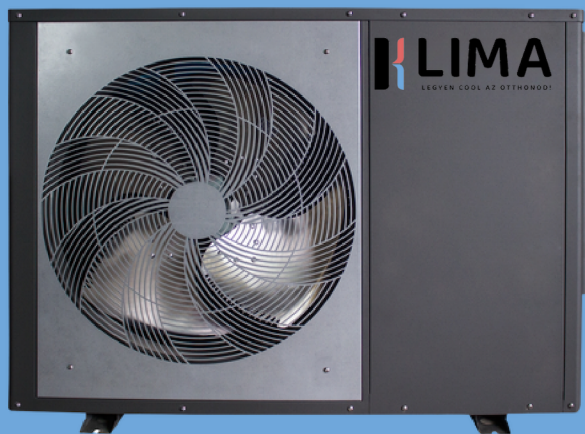

Lima Zenith 9.5 R32-1

Az A+++ energiasztályba sorolt Zenith 9.5 R32 - 1 nemcsak a pénztárcáját kíméli hosszú távon, de a környezetre gyakorolt hatása is minimális. Válassza a legzöldebb technológiát, és csökkentse széndioxid-lábnyomát minden egyes felhasznált kilowattóra energia megtakarításával.

limaklimabolt.hu

Lima Zenith 9.5 R32-1

Wi-Fi
Érintő
kijelzős
kezelő

Elsőosztályú Teljesítmény és Hatékonyság

A Zenith 9.5 R32 - 1 modell kiváló teljesítményt nyújt, akár 9,4 kW fűtési és 8,57 kW hűtési kapacitással. Ez garantálja a kényelmet minden időjárási körülmény között. A hőmérsékleti viszonyok A7 °C /W35 °C mellett a COP értéke 4,56-5,70 W/W között mozog, ami kimagasló energiahatékonyságot jelent.

Alacsony Zajszint

A Zenith 9.5 R32 - 1 modell tervezésénél különös figyelmet fordítottunk a zajcsökkentésre. Az eredmény egy rendkívül csendes működésű berendezés, amelynek hangnyomásszintje 46 - 53,2 dB(A) között van, így biztosítva a zavartalan kényelmet.